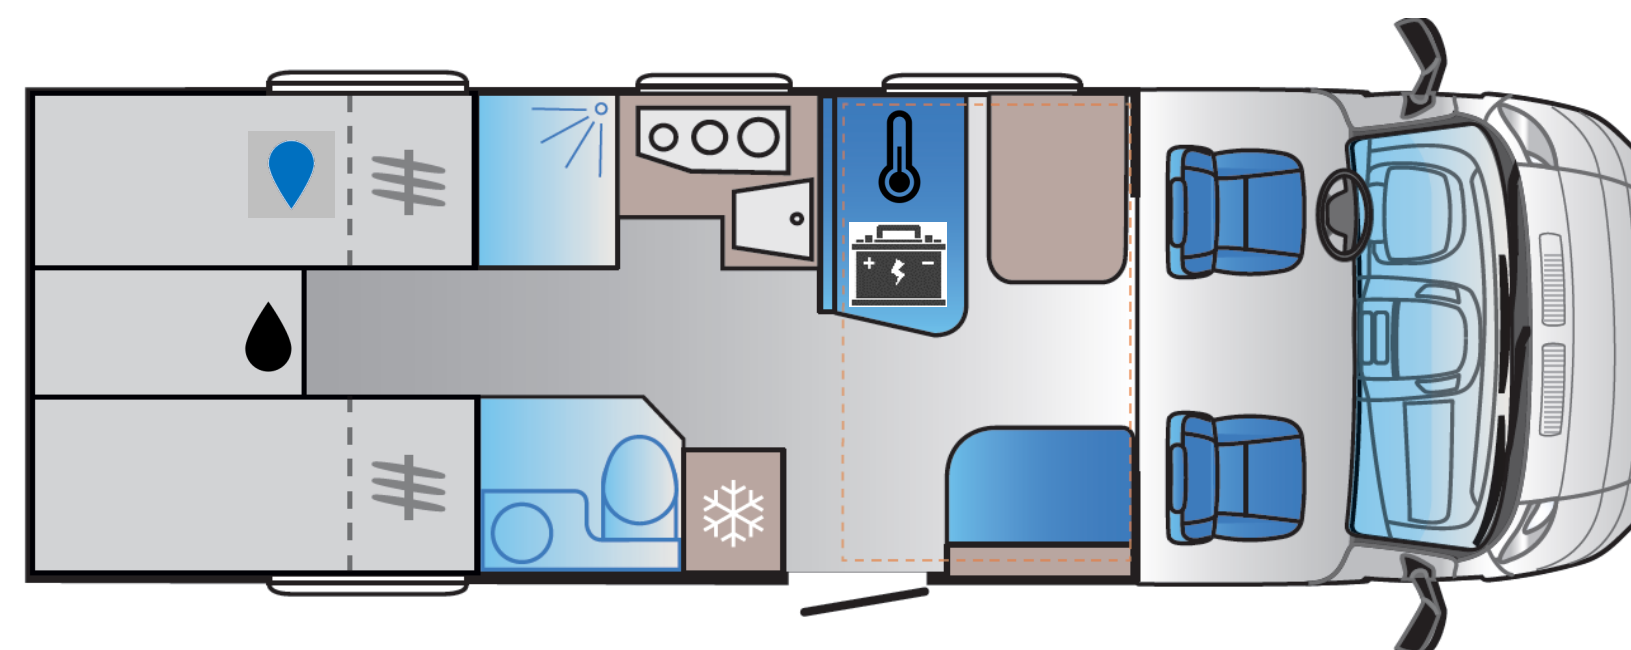

S 75SL

comfort winner

- 210 cm binnenhoogte
- Apart toilet en douchecabine
- Veel kasten
- Grote garagebox
- Standaard hefbed

Lengte: 7,42 m

Zitplaatsen: 5

Slaapplaatsen: 6

20 VERSCHILLENDE LAYOUTS IN 4 PRODUCTGROEPEN