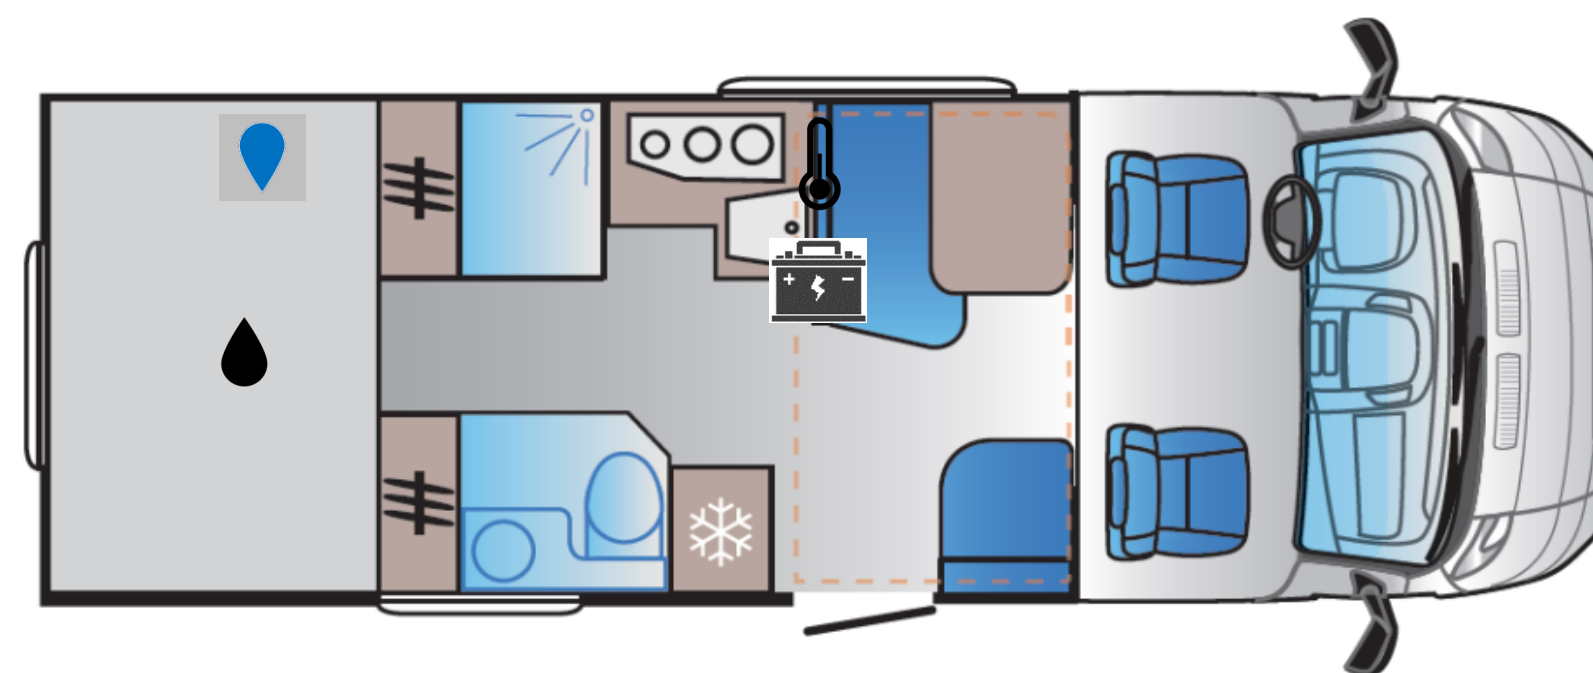

**Dinette**

Draaibare voorstoelen, bank met 2 3-
punts veiligheidsgordels en
hoofdsteunen. Bank met 2-punts
veiligheidsgordel en hoofdsteun.
Uitschuifbare en opvouwbare tafel.

**Slaapplaatsen**

Achterzijde: 210 x 140 cm
Eethoek: 210 x 95-70 cm
Hefbed: 190 x 125 cm

**Garderobe**

Hangkasten
Kledingkast (2x)

**Garage**

L: 218 cm, B: 122 cm, H: 121 cm
Deuren: 80 x 115 cm, 64 x 115 cm
E-bike ready (230 V / 12 V stopcontacten)

S 70SP

loved by families

- Plaats voor maximaal 5 personen
- 210 cm inwendige hoogte
- Apart toilet en douchecabine
- Veel kasten / grote garagebox
- Hefbed standaard