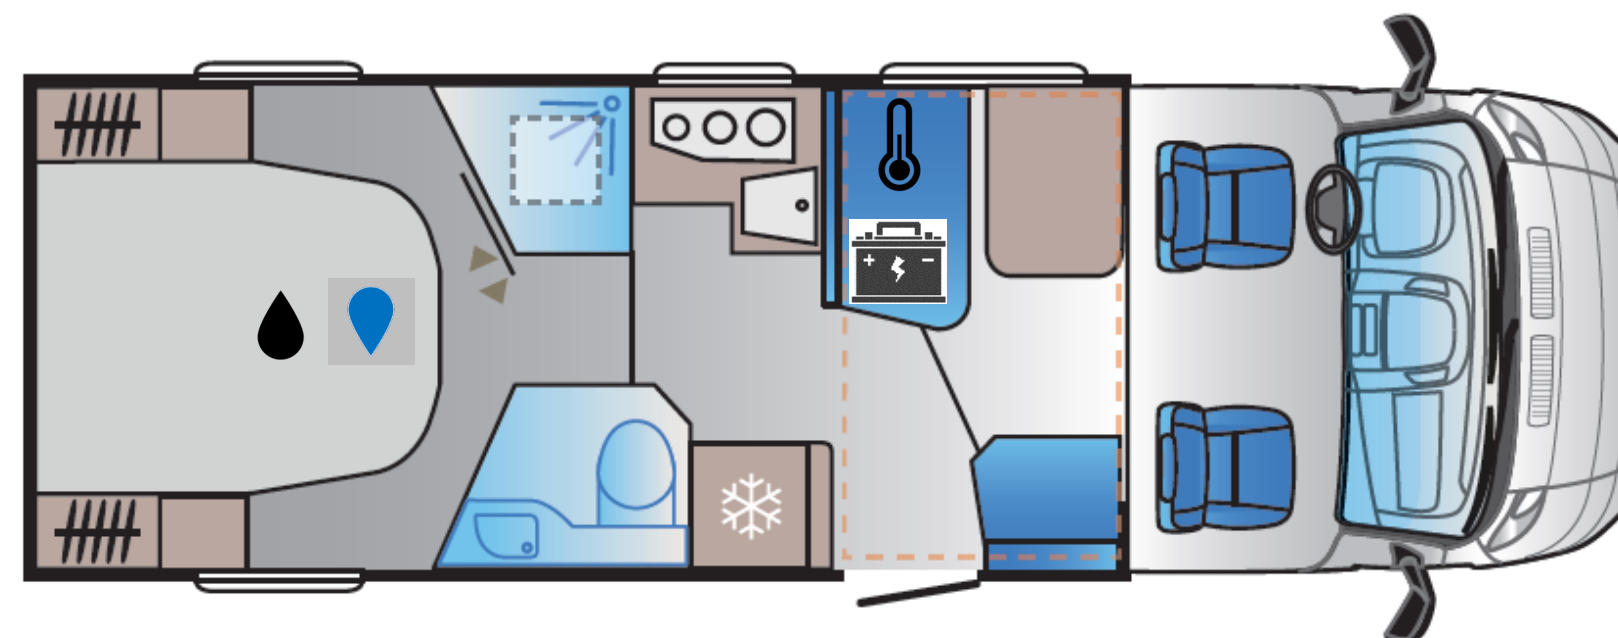

S 75SC

Afmetingen
Breedte: 232 cm,
Hoogte: 287 cm,
Binnenhoogte: 210 cm

Basisvoertuig
Chassis: 35L, 35H, 43H / 44H
Citroën (2.2 BlueHDi): 140, 165
Fiat (2.2 MultiJet3): 140, 180

Toegangsdeur
B: 58 H:170 cm Ramen: zijkant 4x,
dak 5x. Optie: panoramaraam aan de
voorzijde

Water
Watertank: 110 l
Afvalwatertank: 85 l

Verwarming & koeling
Truma Combi 4
Opt: Combi 4E, Combi 6, Combi
6E
Opt: Truma Aventa comfort

Elektriciteit
Plaats voor 2 accu's, USB met 2
contacten (1x), 230V (4x), TV pre-
installatie (ANT / 12V)

Verlichting
Volledige LED. (4000 K)
Sfeerverlichting, plafondspots (3x),
leeslampjes, USB-aansluiting (2)

Keuken
L-keukenblok met 3-pits gasfornuis
en spoelbak, 142 l absorptiekoelkast
(Thetford),

Dinette
Draaibare voorstoelen, bank met 2 3-
punts veiligheidsgordels en
hoofdsteunen. Bank met 2-punts
veiligheidsgordel en hoofdsteun.
Uitschuifbare en opvouwbaar tafel.

Slaapplaatsen
Achterzijde: 195 x 160 cm
Eethoek: 210 x 95-70 cm
Hefbed: 190 x 125 cm

Garderobe
Hangkasten
Kledingkast (2x)

Garage
L: 218 cm, B: 103 cm, H: 85 cm
Deuren: 2x (B: 80, H: 106 cm)
E-bike ready (230 V / 12 V stopcontacten)

S 75SC big love for couples

- ☐ 210 cm binnenhoogte
- ☐ Apart toilet en douchecabine
- ☐ Veel kasten
- ☐ "L" keukenblok, 142 l koelkast
- ☐ Standaard hefbed

Lengte: 7,45 m

Zitplaatsen: 5

Slaapplaatsen: 5