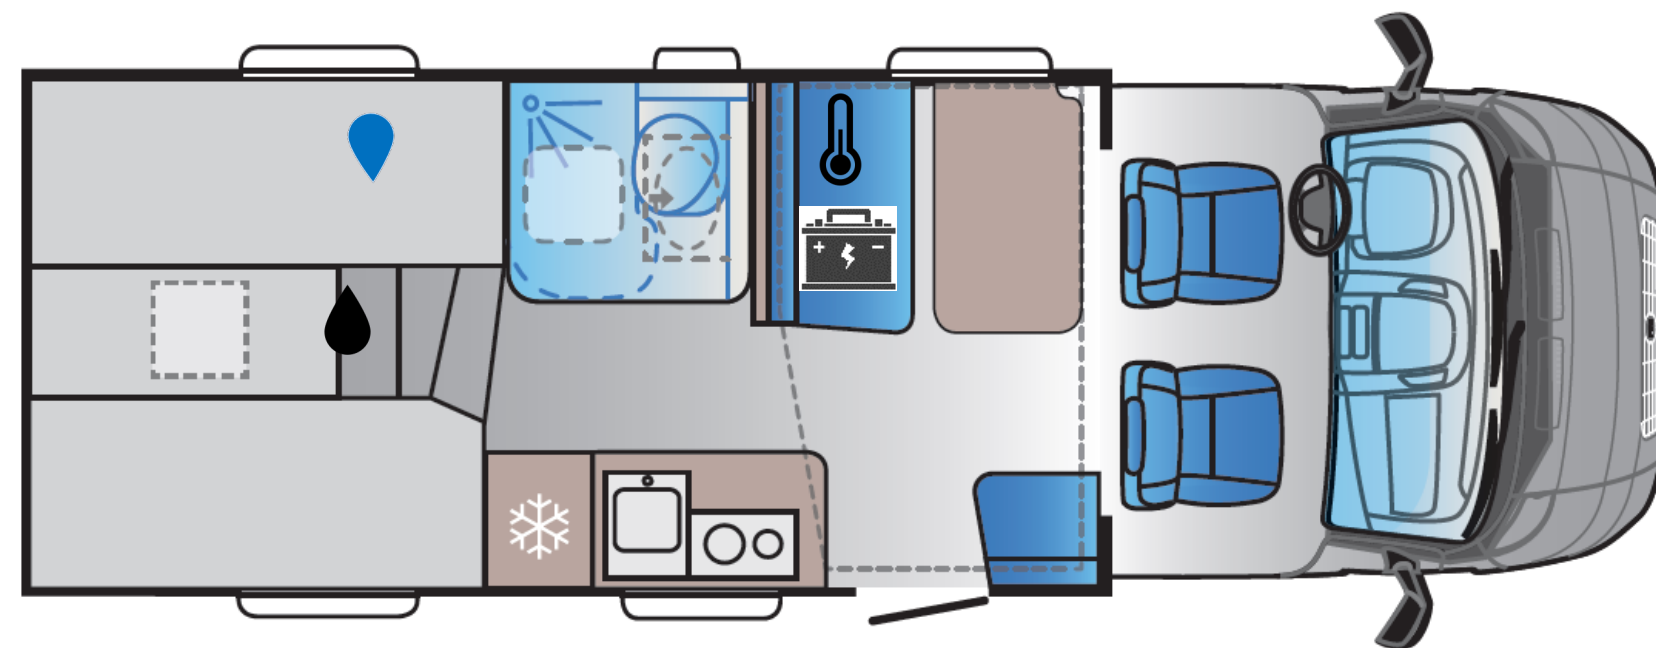

S 70SL

best seller's big brother

- 210 cm inwendige hoogte
- Ergo badkamer
- Grote koelkast (142 l)
- Lange bedden aan de achterkant (205 cm)
- Hefbed standaard

Lengte: 6,99 m

Zitplaatsen: 5

Slaapplaatsen: 6