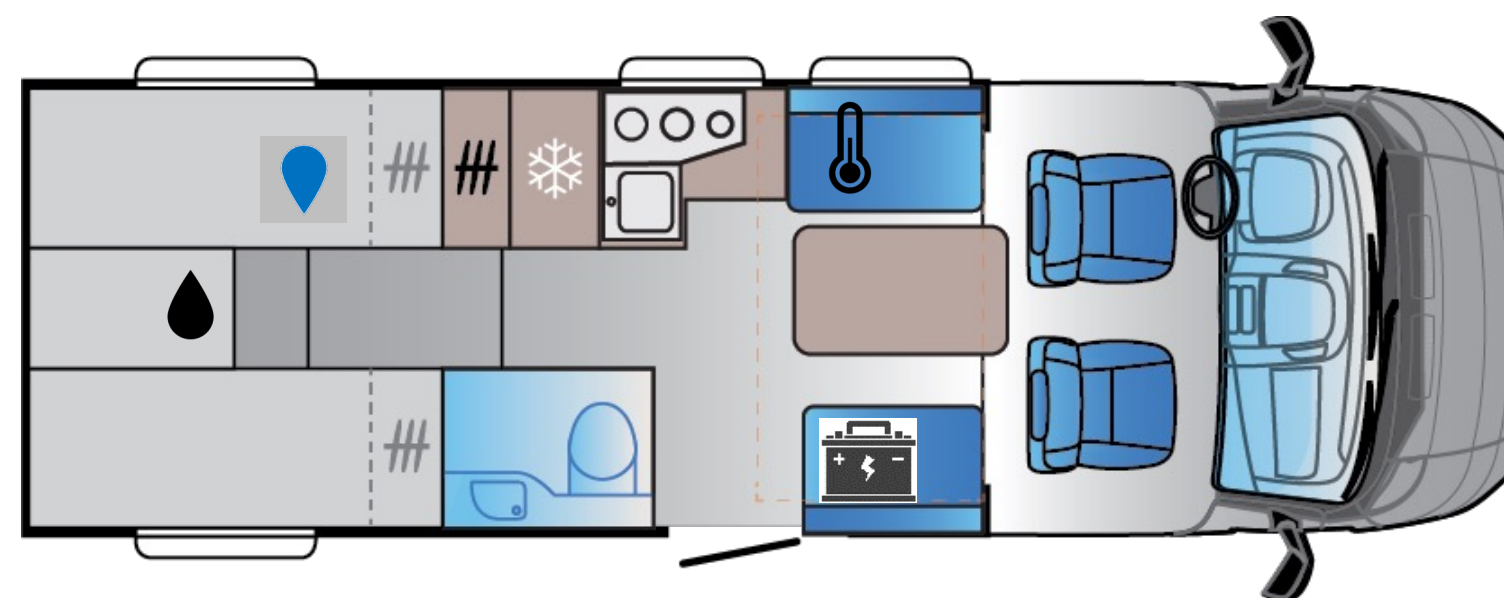

**Garage**

L: 218 cm, B: 95 cm, H: 114 cm
Deuren: 2x (W: 74, H: 116 cm)
E-bike ready (230 V / 12 V
stopcontacten)

S 72DL

Nadruk op ruimtegevoel

- 210 cm binnenhoogte
- Ruime en comfortabele dinette
- Veel kastruimte
- „L“ keuken, 142 l koelkast
- Hefbed standaard