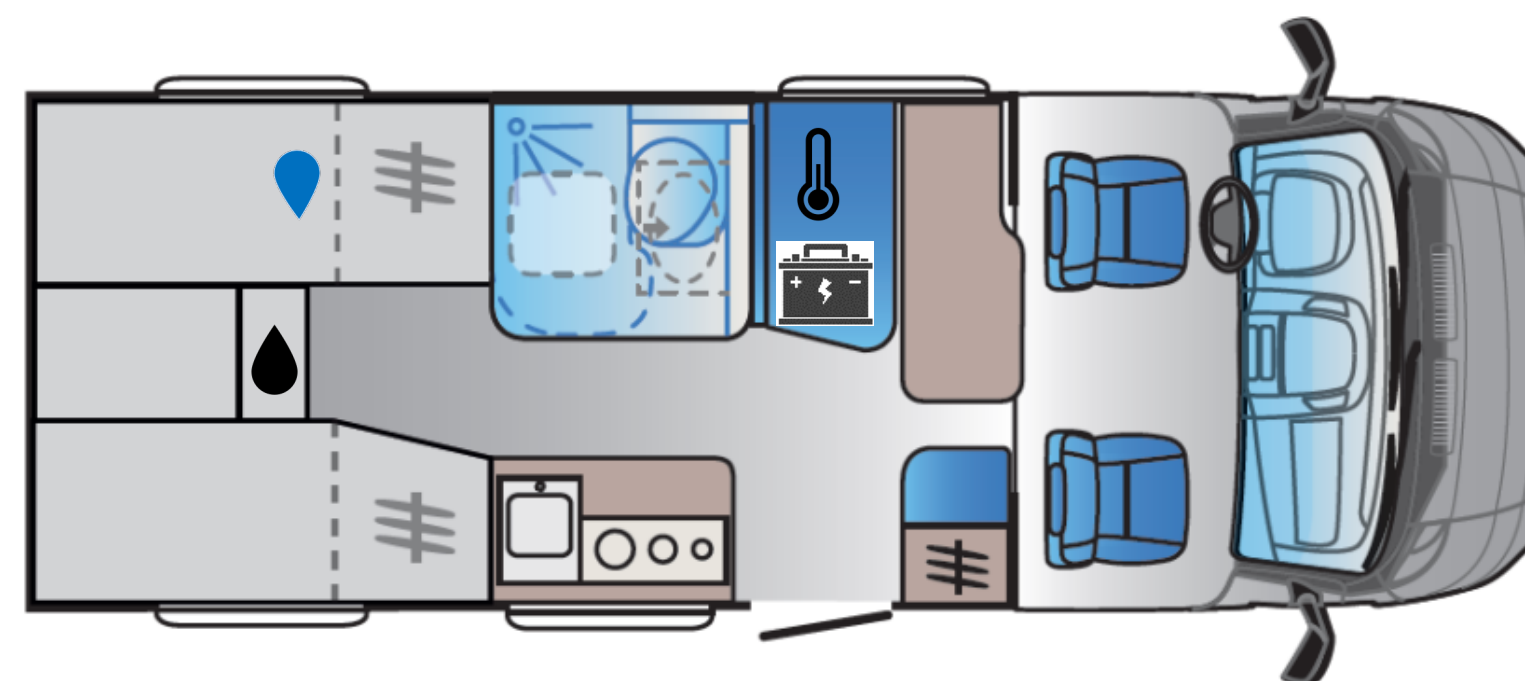

S 65SL best seller

- 210 cm binnenhoogte
- Ergo badkamer
- Pop-up sofa
- Veel opbergruimte
- Lengtebedden in de achterkant

Lengte: 6,70 m

Zitplaatsen: 4

Slaapplaatsen: 4

S 70SP

**Afmetingen:**

Breedte: 232 cm,
Hoogte: 287 cm,
Binnenhoogte: 210 cm