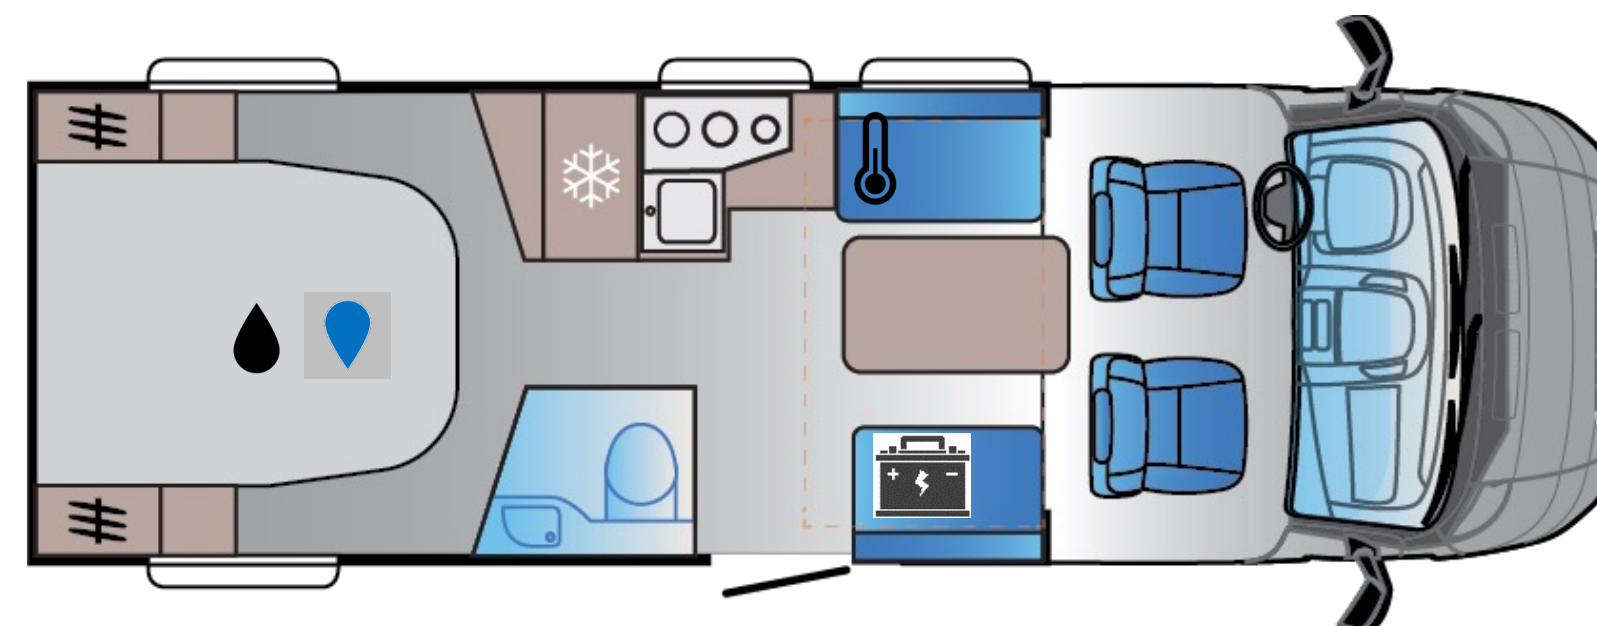

S 72DC

Nadruk op comfort

- 210 cm binnenhoogte
- Ruime en comfortabele dinette
- Veel kastruimte
- „L“ keuken, 142 l koelkast
- Hefbed standaard

Lengte: 7,2 m

Zitplaatsen: 4

Slaapplaatsen: 4

S 72DL

**Afmetingen:**