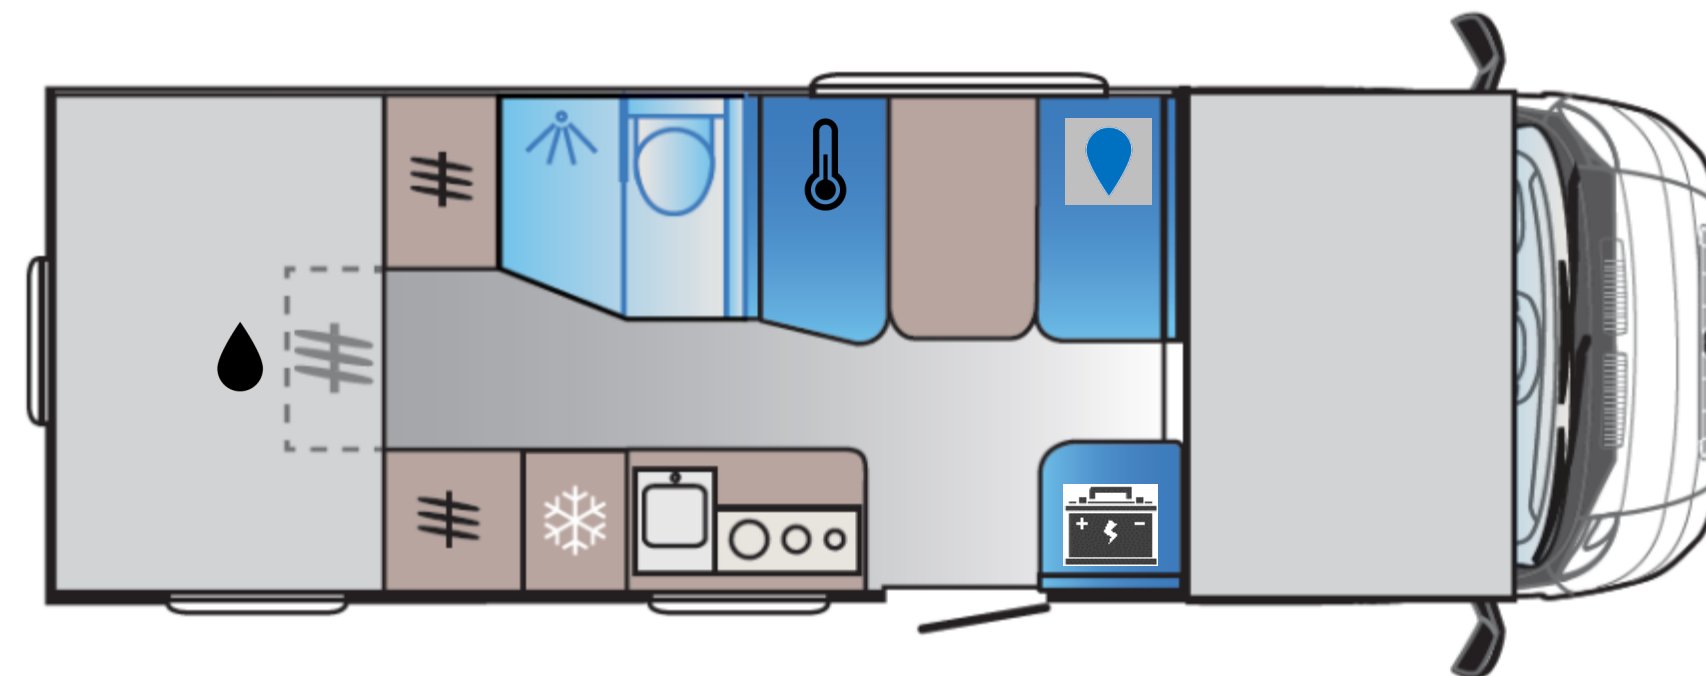

A 75DP

Afmetingen

Breedte: 232 cm,
Hoogte: 309 cm,
Binnenhoogte: 210 cm

Basisvoertuig

Chassis: 35L, 35H, 43H / 44H
Citroën (2.2 BlueHDi): 140, 165
Fiat (2.2 MultiJet3): 140, 180

Toegangsdeur

B: 58 H:170 cm Ramen: zijkant 5x,
dak 5x. Optie: MidiHeki (dinette),
voorraam

Water

Watertank: 90 l
Afvalwatertank: 85 l

Verwarming & koeling

Truma Combi 4.
Optie: Combi 4E, Combi 6, Combi
6E, Truma Aventa comfort

Elektriciteit

Plaats voor 2 accu's, USB met 2
contacten (1x), 12V (1x), 230V (2x),
TV pre-installatie (ANT / 12V)

Verlichting

Volledige LED. (4000 K)
Sfeerverlichting, plafondspots (3),
leeslampjes, USB-aansluiting (4)

Keuken

Keukenblok met 3-pits gasfornuis
monoblock (Dometic), 142 l
absorptiekoelkast (Thetford),

Dinette

2 banken met 4x veiligheidsgordels
en 4x hoofdsteunen. Sofa. Tafel met
uitschuifbare en opvouwbare functie

Slaapplaatsen

Achterzijde: 210 x 140 cm
Alkoof: 210 x 150 cm
Dinette: 180 x 100 cm

Garderobe

Hangkasten
Kledingkast aan de achterkant (2x)
Kledingkast onder achterbed

Garage

L: 218 cm, B: 109 cm, H: 115 cm
Deuren: 2x (90 x 106 cm)
E-bike ready (230 V / 12 V
stopcontacten)

A 75DP

geliefd bij grote gezinnen

- ☐ Plaats voor maximaal 6 personen
- ☐ 210 cm inwendige hoogte
- ☐ Badkamer met aparte douche
- ☐ Vlakke vloer voor meer wooncomfort
- ☐ Veel kasten / grote garagebox

Lengte: 7,40 m

Zitplaatsen: 6

Slaapplaatsen: 6