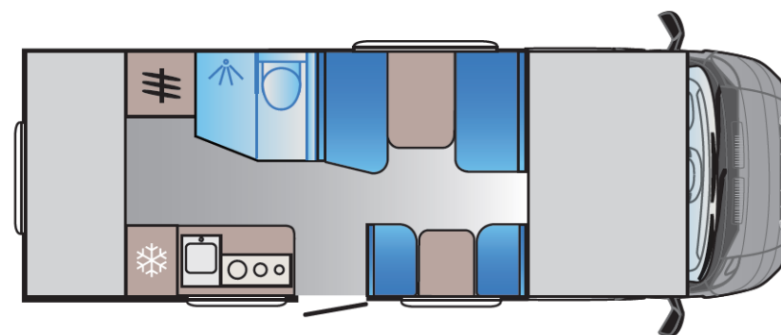

basisvoertuig

A Serie

A 60SP

A 75DP (gas/diesel)

A 70DK (gas/diesel)

A 75SL

A 60SP

Afmetingen
Breedte: 232 cm,
Hoogte: 309 cm,
Binnenhoogte: 210 cm