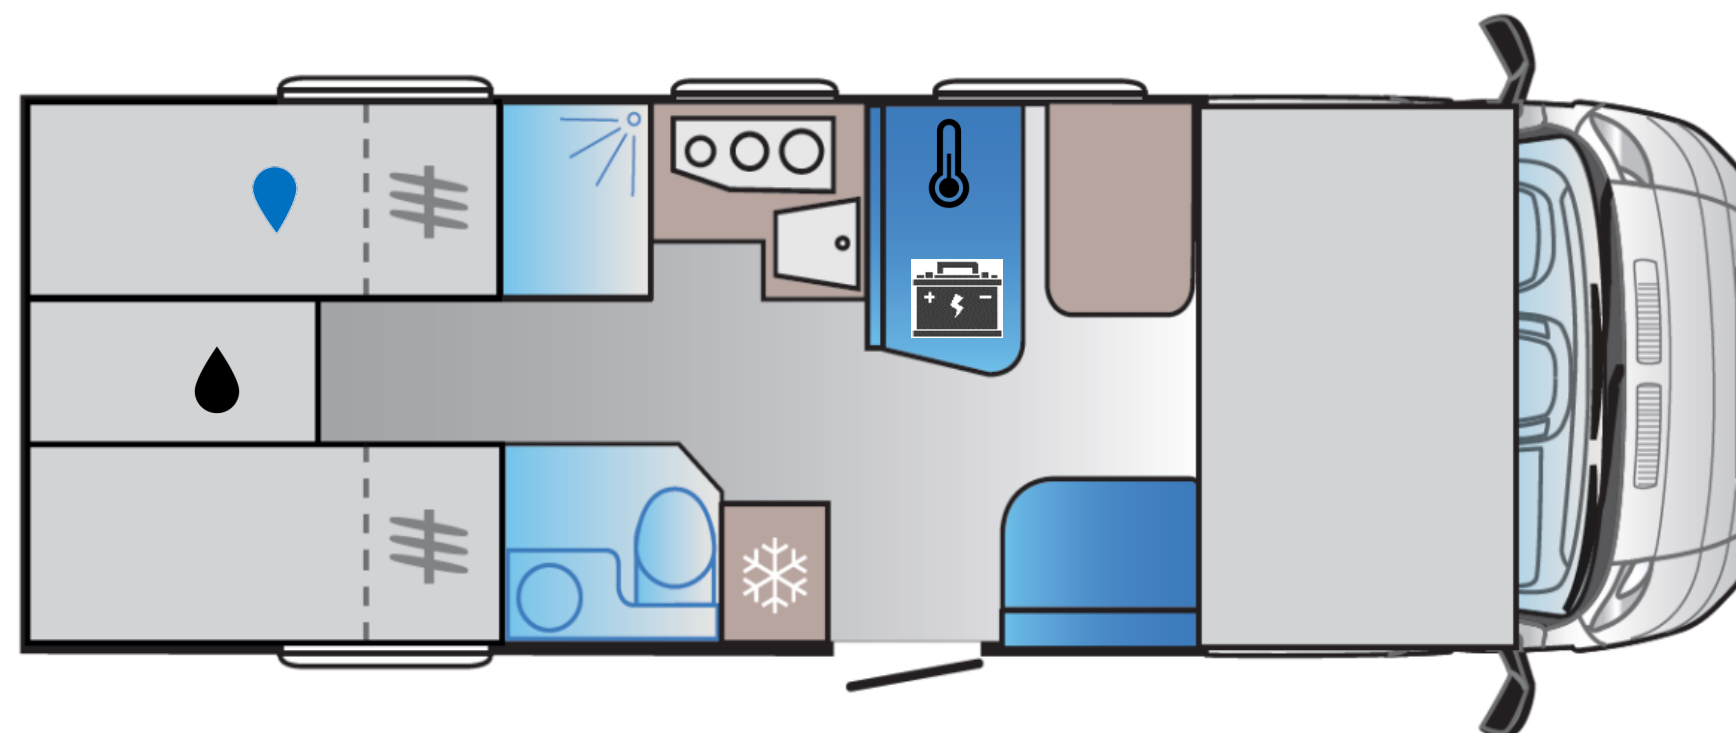

A 75SL

comfort voor het hele gezin

- 210 cm binnenhoogte
- Vlakke vloer in de woonkamer voor meer comfort
- Apart toilet en douchecabine
- Lengtebedden aan de achterkant
- Veel kasten / grote garagebox

Lengte: 7,42 m