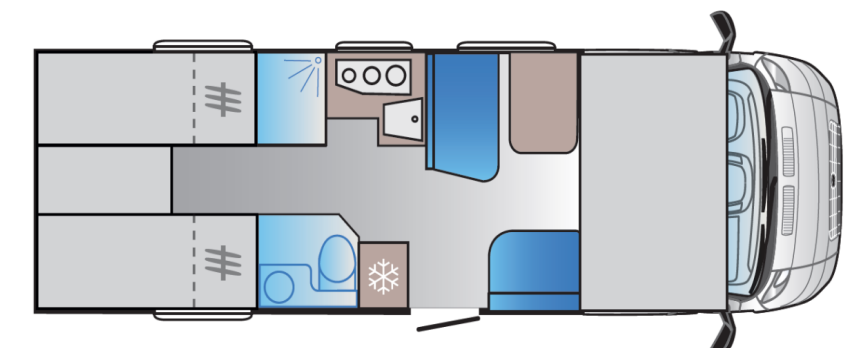

basisvoertuig

A Serie

A 60SP

A 75DP (gas/diesel)

A 70DK (gas/diesel)

A 75SL

A 60SP

Afmetingen
Breedte: 232 cm,
Hoogte: 309 cm,
Binnenhoogte: 210 cm