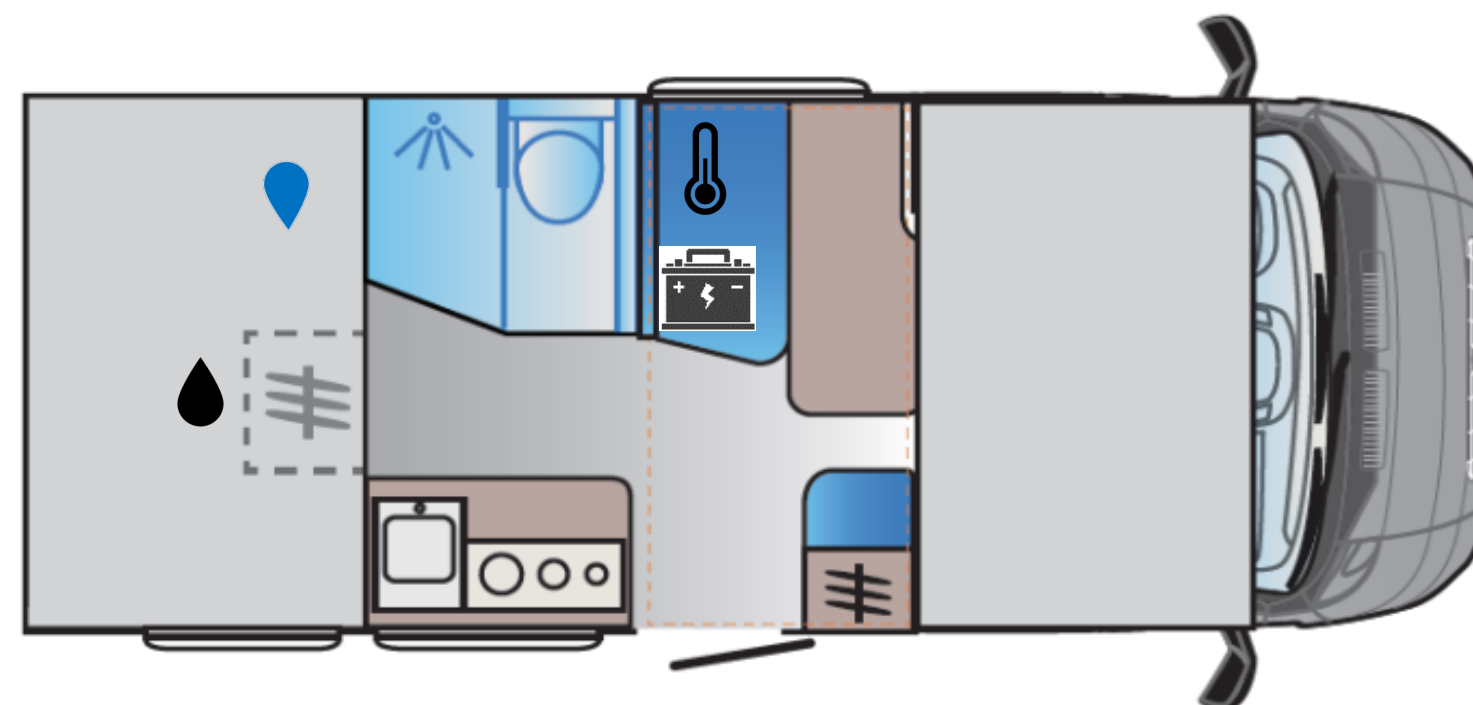

A 60SP

Afmetingen
Breedte: 232 cm,
Hoogte: 309 cm,
Binnenhoogte: 210 cm

Basisvoertuig
Chassis: 35L, 35H, 43H / 44H
Citroën (2.2 BlueHDi): 140, 165
Fiat (2.2 MultiJet3): 140, 180

Toegangsdeur
B: 58 H:170 cm
Ramen: zijkant 5x, dak 5x. Optie:
MidiHeki (dinette), voorraam

Water
Watertank: 110 l
Afvalwatertank: 85 l

Verwarming & koeling
Truma Combi 4
Opt: Combi 4E, Comb i6, Combi
6E
Opt: Truma Aventa comfort

Elektriciteit
Plaats voor 1 accu, USB met 2
contacten (1x), 12V (1x), 230V (2x)
TV pre-installatie (ANT / 12V)

Verlichting
Volledige LED. (4000 K)
Sfeerverlichting, plafondspots (2x),
leeslampjes, USB-aansluiting (4)

Keuken
Keukenblok met 3-pits gasfornuis
monoblock (Dometic), 100 l
absorptiekoelkast (Thetford)

Dinette
Draaibare voorstoelen, bank met 2 3-
punts veiligheidsgordels en
hoofdsteunen. Pop-up sofa.
Uitschuifbare en opvouwbare tafel.

Slaapplaatsen
Achter: 210 x 130 cm
Alkoof: 210 x 150 cm
Dinette: 180 x 95-50 cm

Garderobe
Hangkasten
Kledingkast met pop-up sofa
Kledingkast onder bed achter

Garage
L: 218 cm, B: 87 cm, H: 113 cm
Deuren: 2x (B: 59, H: 106 cm)
E-bike ready (230 V / 12 V
stopcontacten)

A 60SP geliefd bij families

- ☐ < 6 m lengte
- ☐ 210 cm binnenhoogte
- ☐ Badkamer met aparte douche
- ☐ Vlakke vloer voor meer wooncomfort
- ☐ Veel opbergruimte

Lengte: 5,99 m

Zitplaatsen: 4

Slaapplaatsen: 5