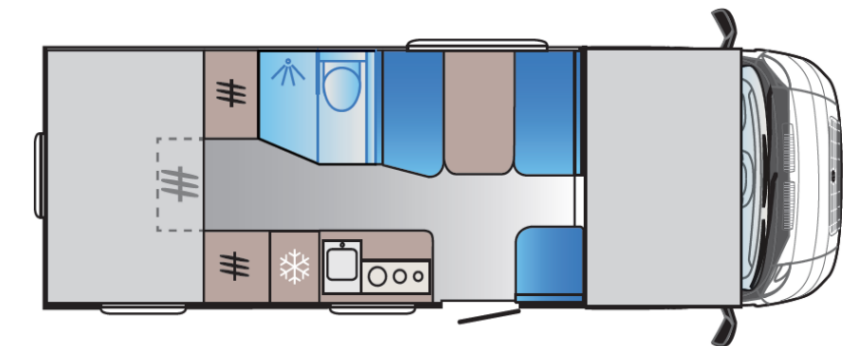

basisvoertuig

A Serie

A 60SP

A 75DP (gas/diesel)

A 70DK (gas/diesel)

A 75SL

A 60SP

Afmetingen
Breedte: 232 cm,
Hoogte: 309 cm,
Binnenhoogte: 210 cm