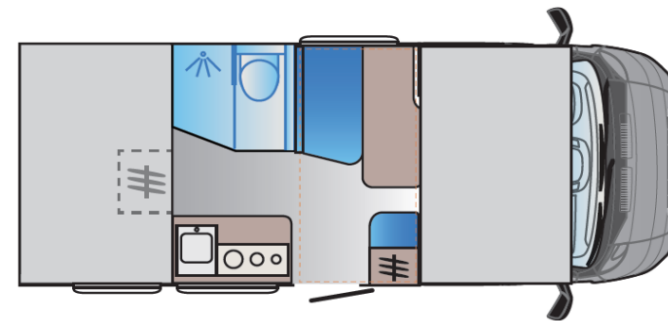

basisvoertuig

A Serie

A 60SP

A 75DP (gas/diesel)

A 70DK (gas/diesel)

A 75SL

A 60SP

Afmetingen
Breedte: 232 cm,
Hoogte: 309 cm,
Binnenhoogte: 210 cm